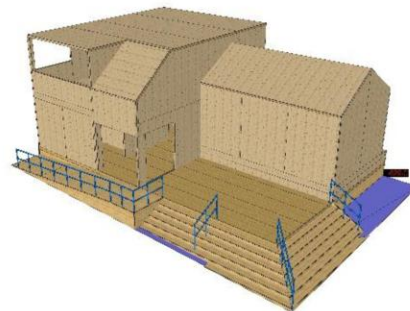

Création d'un stand d'exposition pour Habitat & Jardin à Beaulieu Lausanne

Maître de l'ouvrage