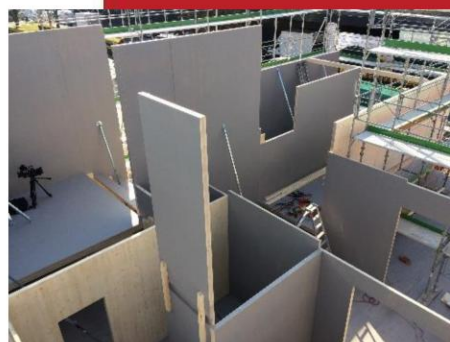

Description du mandat

Création d'un stand d'exposition placé en extérieur formant une structure maison modulaire en bois, prévue pour être montée et démontée tout ou partie sur 3 à 5 ans. Structure en panneaux GFP grand format sapin/épicéa d'origine Suisse COBS (85m³)
Mandat comprenant les travaux de construction bois, échafaudages, menuiseries, ferblanterie-couverture et peinture